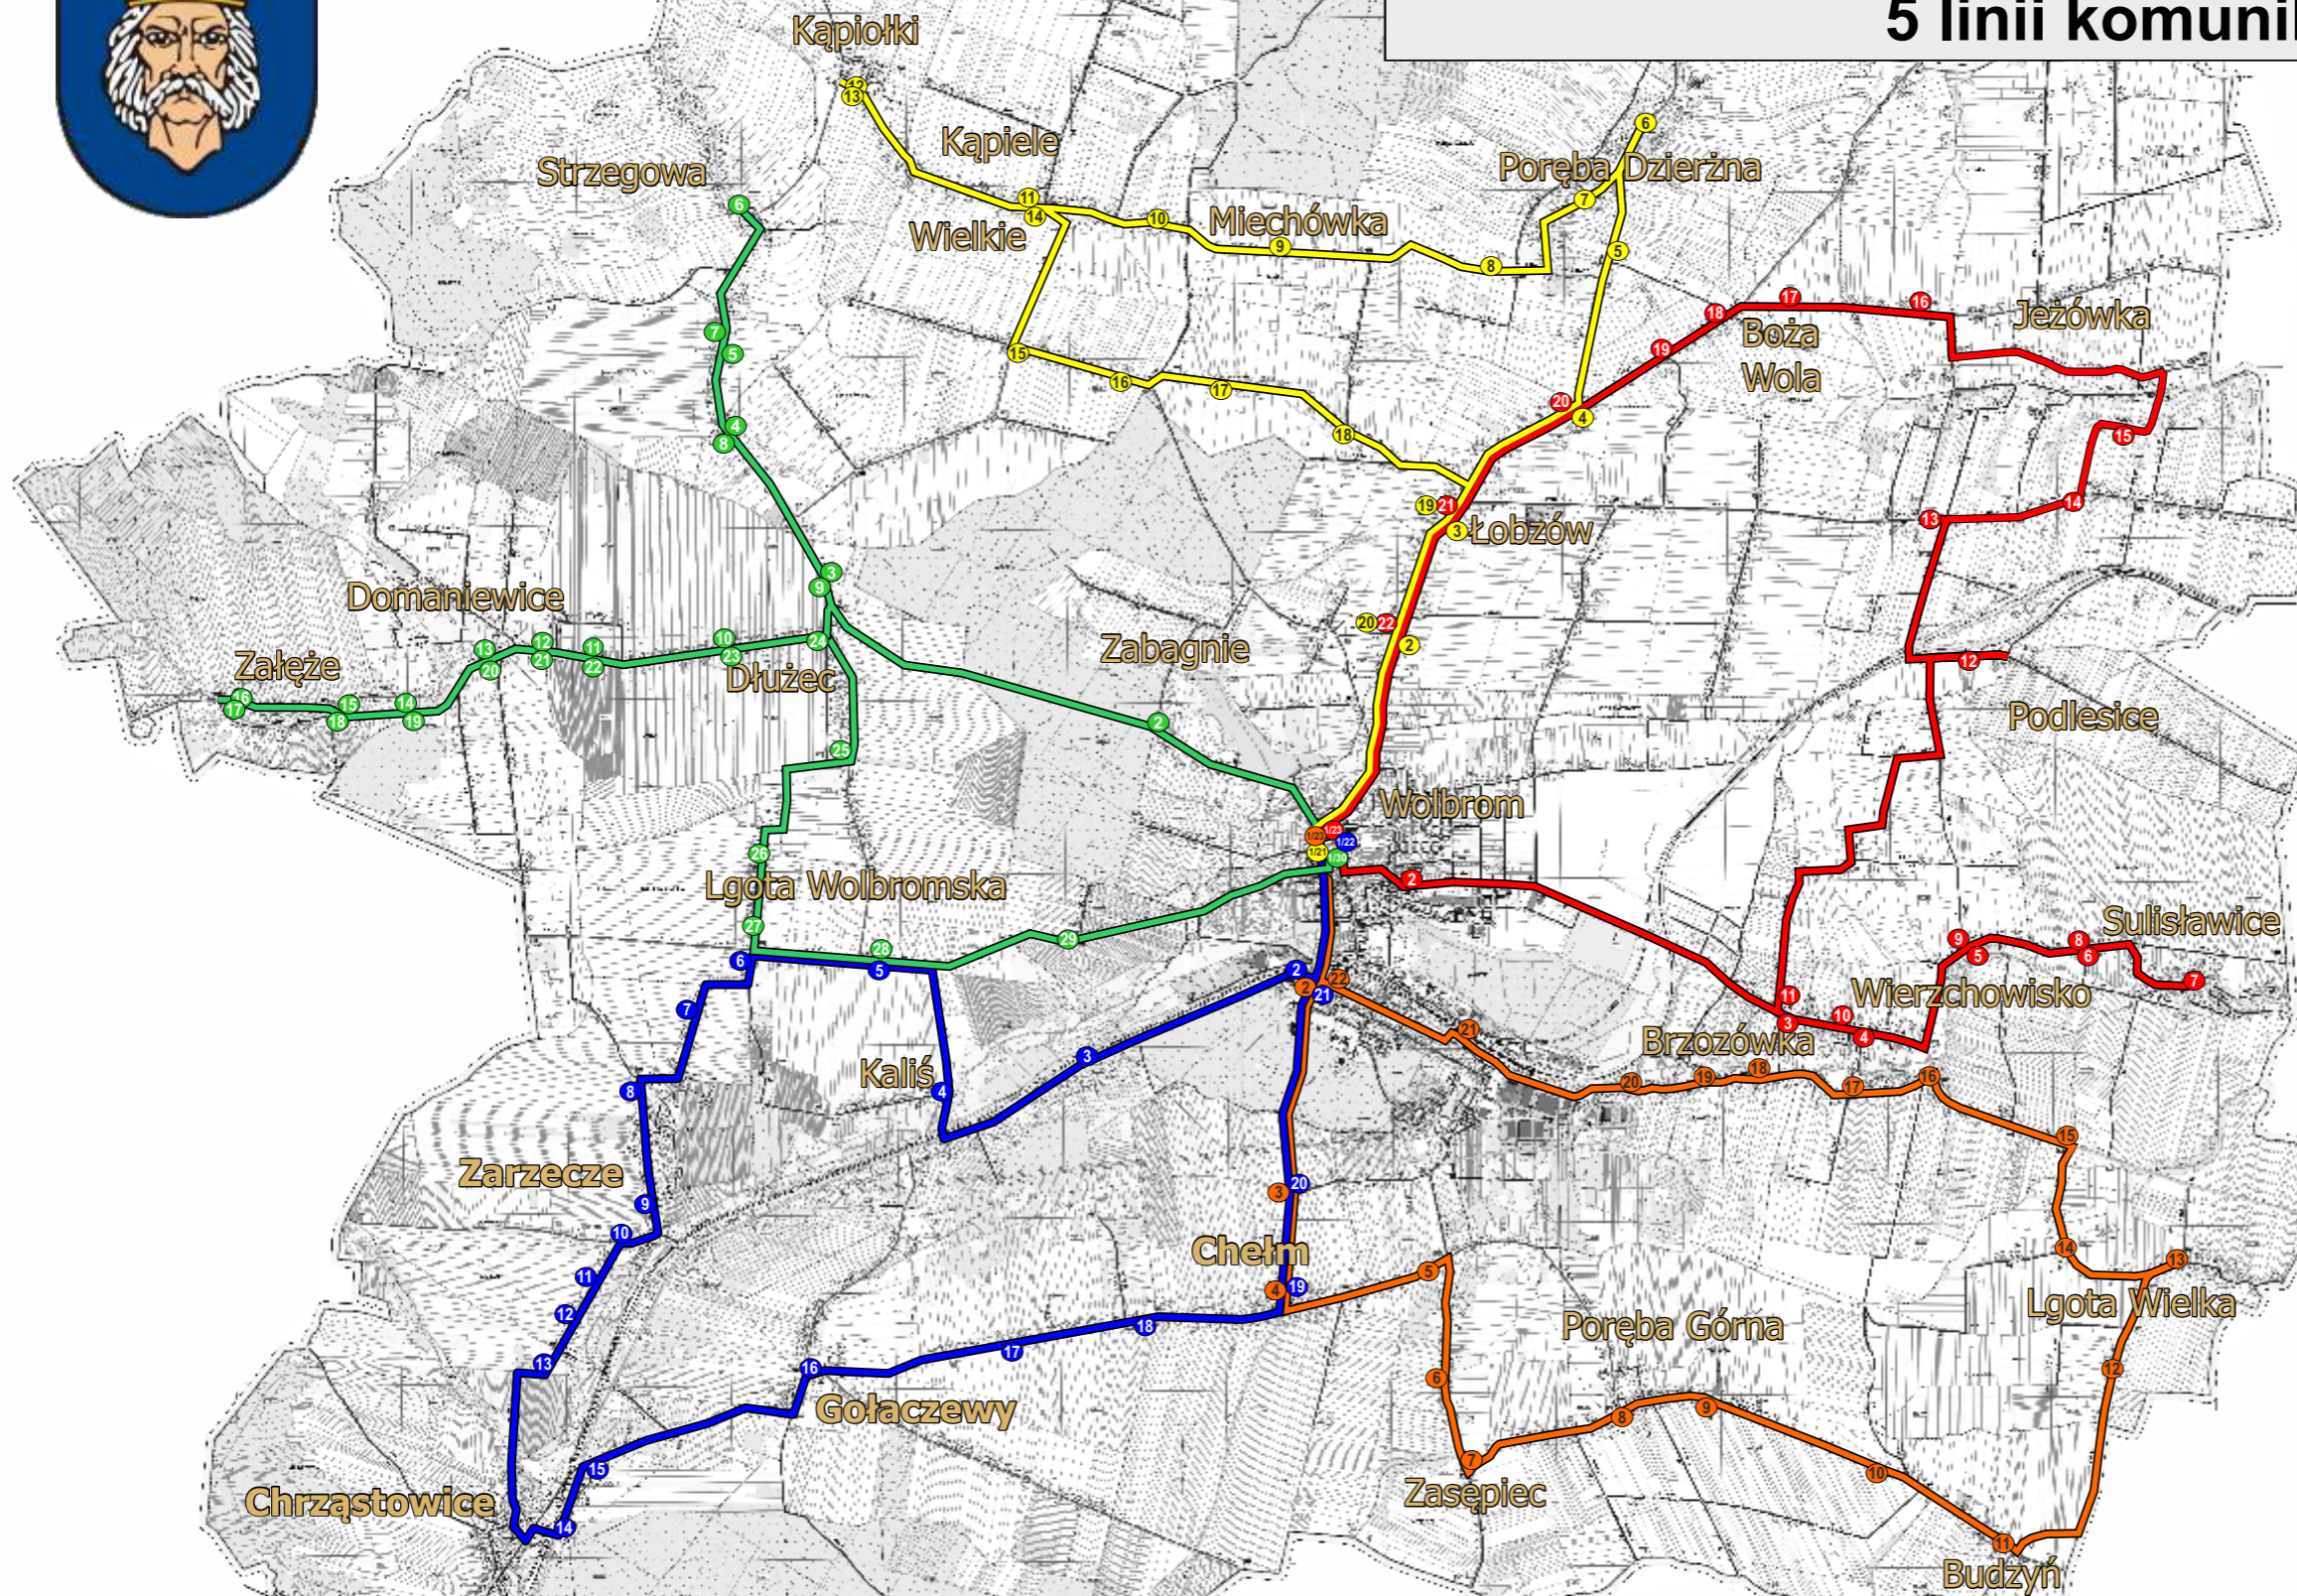

Komunikacja gminna w Wolbromiu

5 linii komunikacyjnych

Legenda:

Linia 1:

Trasa relacji: Wolbrom - Brzozówka - Wierzchowisko - Sulisławice - Wierzchowisko - Brzozówka - Podlesice II - Jeżówka - Boża Wola - Łobzów - Wolbrom
27 km

Linia 2:

Trasa relacji: Wolbrom - Łobzów - Poręba Dzierżna - Miechówka - Kąpiele Wielkie - Kąpiele Wielkie - Kolonia Kąpielska - Łobzów - Wolbrom
21,7 km

Linia 3:

Trasa relacji: Wolbrom - Chelm - Zasepiec - Poręba Górna - Budzyń - Lgota Wielka - Wierzchowisko - Brzozówka - Wolbrom
21,5 km

Linia 4:

Trasa relacji: Wolbrom - Zabagnie - Dłużec - Kąpiele Wielkie - Strzegowa - Kąpiele Wielkie - Dłużec - Domaniewice - Załęże - Domaniewice - Dłużec - Lgota Wolbromska - Wolbrom
27 km

Linia 5:

Trasa relacji: Wolbrom - Gołaczewy Piaski - Kaliś - Lgota Wolbromska - Zarzecze - Chrzastowice - Gołaczewy - Chelm - Wolbrom
21 km

TRASA nr 4: 1. Wolbrom ul. Nowa PKS, 2. Zabagnie, 3. Dłużec Szkoła, 4. Kąpiele Wielkie, 5. Strzegowa II, 6. Strzegowa Remiza, 7. Strzegowa II, 8. Kąpiele Wielkie, 9. Dłużec Szkoła, 10. Dłużec, 11. Dłużec I, 12. Dłużec II, 13. Dłużec II, 14. Dłużec II, 15. Dłużec II, 16. Załęże, 17. Załęże, 18. Załęże, 19. Domaniewice I, 20. Domaniewice, 21. Dłużec II, 22. Dłużec I, 23. Dłużec, 24. Dłużec Os. Zdrowia I, 25. Dłużec Kościół, 26. Lgota Wolbromska Sklep, 27. Lgota Wolbromska, 28. Lgota Wolbromska I, 29. Lgota Wolbromska Las, 30. Wolbrom ul. Nowa PKS.